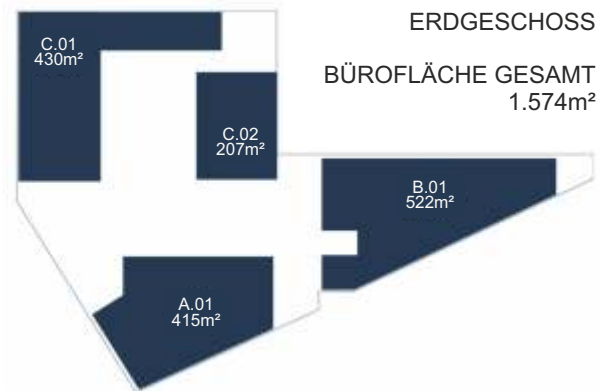

ERDGESCHOSS

Der erste Eindruck zählt

Eine repräsentative Lobby und hochwertige Gemeinschaftsflächen

Der Haupteingang an der Talstraße heißt den Besucher in einem großzügigen Foyer willkommen und führt ihn in die lichtdurchflutete Lobby. Auch der Zugang vom Parkplatz führt über ein zentrales Foyer zu dieser Eingangshalle. Der dort gelegene zentrale Empfang dient der Orientierung und Auskunft. Den Mitarbeitern stehen weitere Eingänge zur Verfügung.

Die repräsentative Treppenanlage und moderne Aufzüge erschließen von dort aus alle Ebenen der drei Gebäudeteile. Weitere Treppenaufgänge und Aufzüge dienen der Entlastung.

Bei schönem Wetter ist das Arbeiten oder eine Pause im Freien eine gute Ergänzung. So bieten der grüne Innenhof und die Dachterrassen auf den verschiedenen Etagen einen willkommenen Ortswechsel.

Zusätzlich lädt die großzügige Freitreppe mit ihren Sitzmöglichkeiten auf allen Niveaus zu informellen Treffen ein, den Blick in den zentralen Garten zu wenden oder den Besucherverkehr im Foyer zu verfolgen.